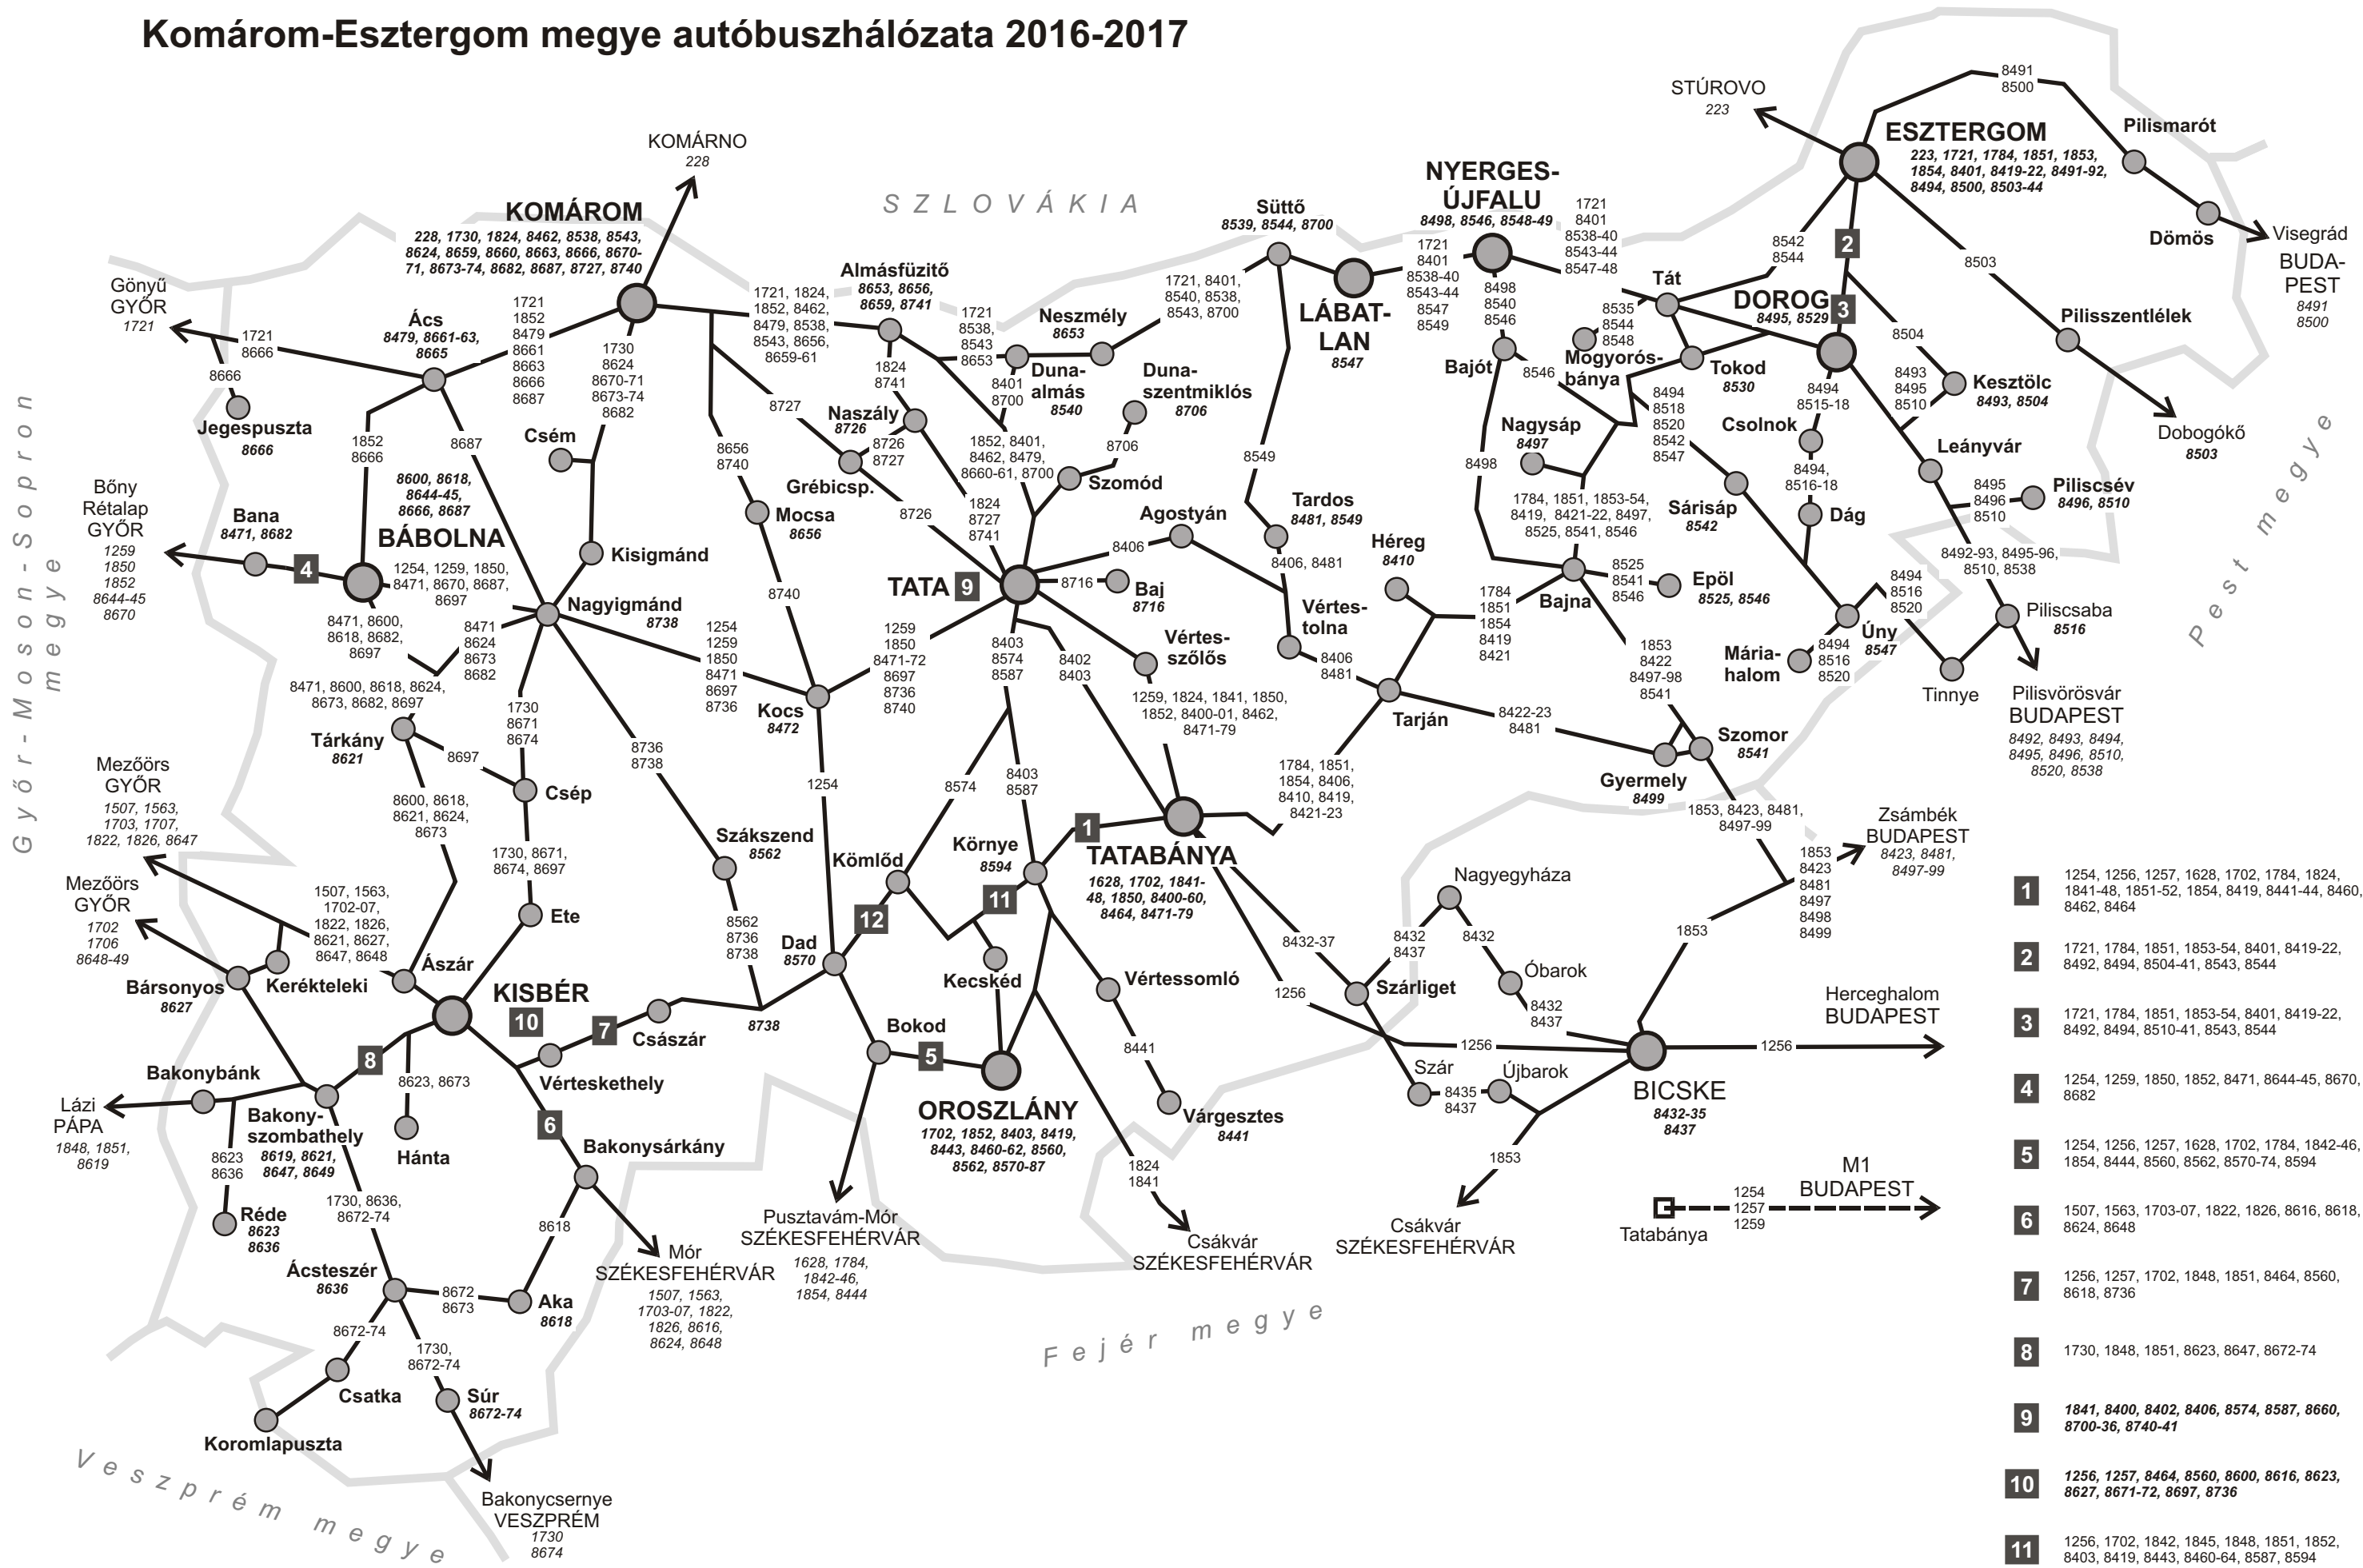

# Komárom-Esztergom megye autóbuszhálózata 2016-2017

- 1** 1254, 1256, 1257, 1628, 1702, 1784, 1824, 1841-48, 1851-52, 1854, 8419, 8441-44, 8460, 8462, 8464
- 2** 1721, 1784, 1851, 1853-54, 8401, 8419-22, 8492, 8494, 8504-41, 8543, 8544
- 3** 1721, 1784, 1851, 1853-54, 8401, 8419-22, 8492, 8494, 8510-41, 8543, 8544
- 4** 1254, 1259, 1850, 1852, 8471, 8644-45, 8670, 8682
- 5** 1254, 1256, 1257, 1628, 1702, 1784, 1842-46, 1854, 8444, 8560, 8562, 8570-74, 8594
- 6** 1507, 1563, 1703-07, 1822, 1826, 8616, 8618, 8624, 8648
- 7** 1256, 1257, 1702, 1848, 1851, 8464, 8560, 8618, 8736
- 8** 1730, 1848, 1851, 8623, 8647, 8672-74
- 9** 1841, 8400, 8402, 8406, 8574, 8587, 8660, 8700-36, 8740-41
- 10** 1256, 1257, 8464, 8560, 8600, 8616, 8623, 8627, 8671-72, 8697, 8736
- 11** 1256, 1702, 1842, 1845, 1848, 1851, 1852, 8403, 8419, 8443, 8460-64, 8587, 8594
- 12** 1256, 1702, 1848, 1851, 8464, 8574, 8594