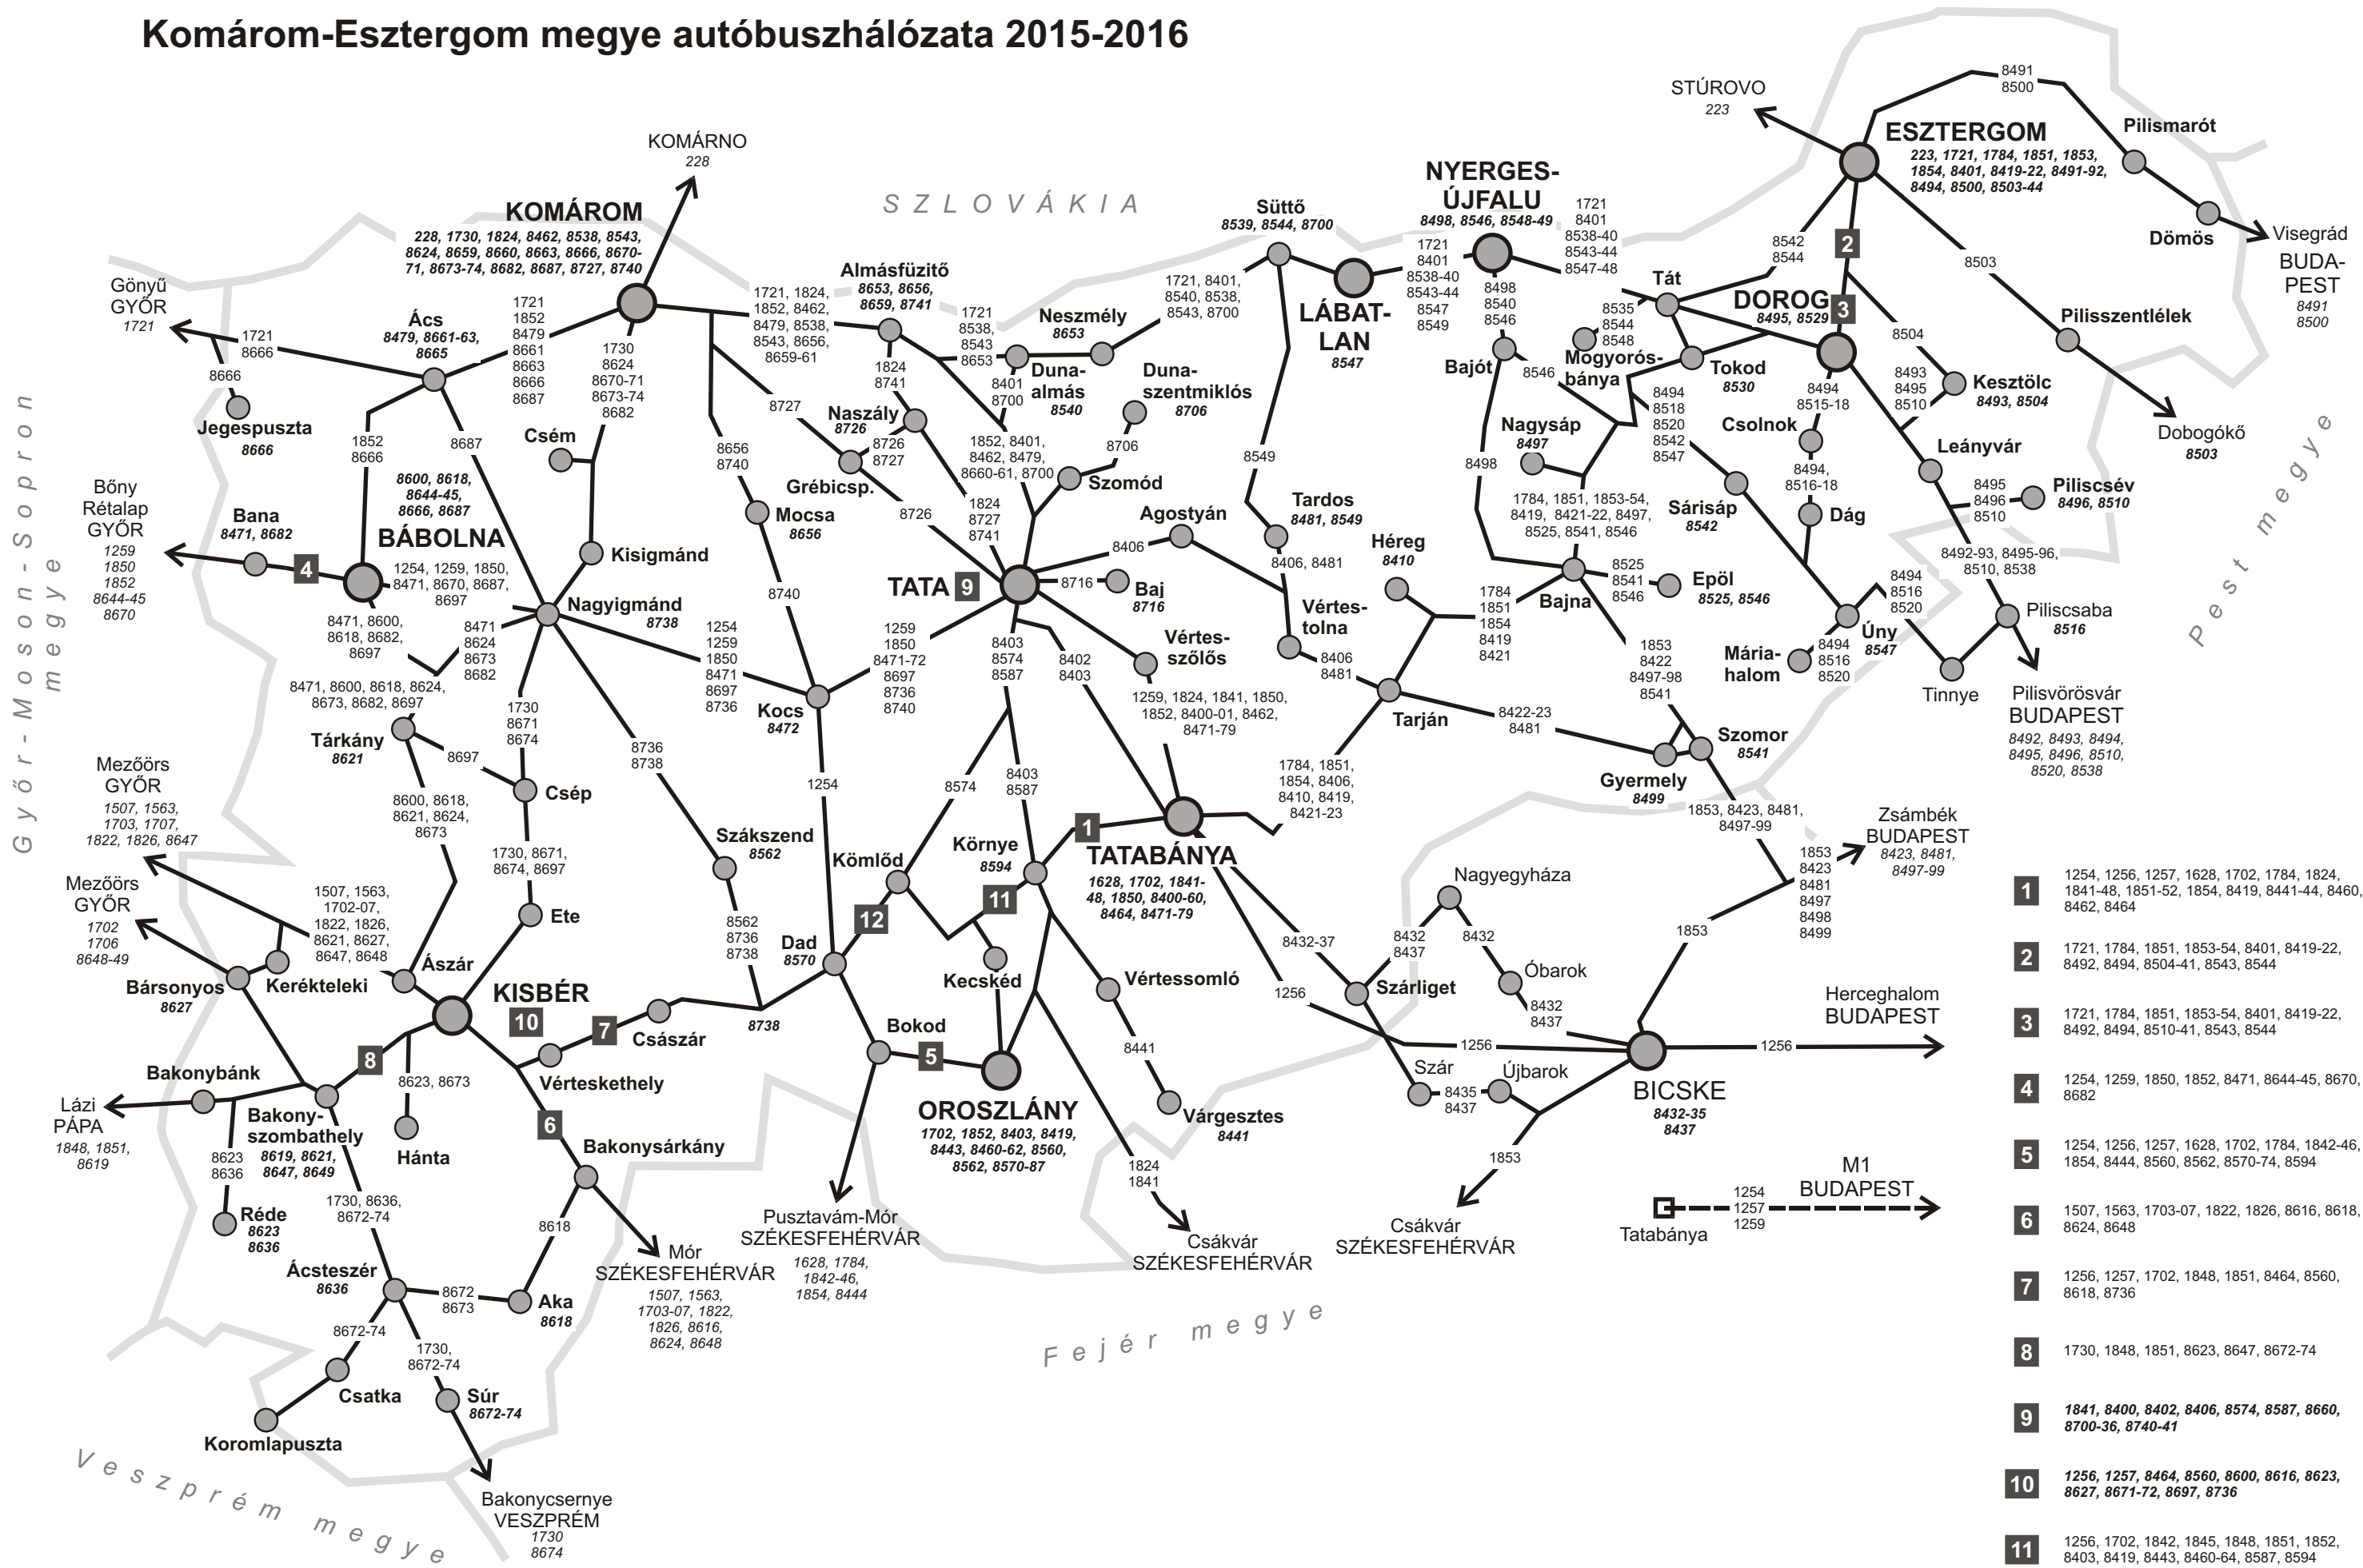

Komárom-Esztergom megye autóbuszhálózata 2015-2016

- 1** 1254, 1256, 1257, 1628, 1702, 1784, 1824, 1841-48, 1851-52, 1854, 8419, 8441-44, 8460, 8462, 8464
- 2** 1721, 1784, 1851, 1853-54, 8401, 8419-22, 8492, 8494, 8504-41, 8543, 8544
- 3** 1721, 1784, 1851, 1853-54, 8401, 8419-22, 8492, 8494, 8510-41, 8543, 8544
- 4** 1254, 1259, 1850, 1852, 8471, 8644-45, 8670, 8682
- 5** 1254, 1256, 1257, 1628, 1702, 1784, 1842-46, 1854, 8444, 8560, 8562, 8570-74, 8594
- 6** 1507, 1563, 1703-07, 1822, 1826, 8616, 8618, 8624, 8648
- 7** 1256, 1257, 1702, 1848, 1851, 8464, 8560, 8618, 8736
- 8** 1730, 1848, 1851, 8623, 8647, 8672-74
- 9** 1841, 8400, 8402, 8406, 8574, 8587, 8660, 8700-36, 8740-41
- 10** 1256, 1257, 8464, 8560, 8600, 8616, 8623, 8627, 8671-72, 8697, 8736
- 11** 1256, 1702, 1842, 1845, 1848, 1851, 1852, 8403, 8419, 8443, 8460-64, 8587, 8594
- 12** 1256, 1702, 1848, 1851, 8464, 8574, 8594