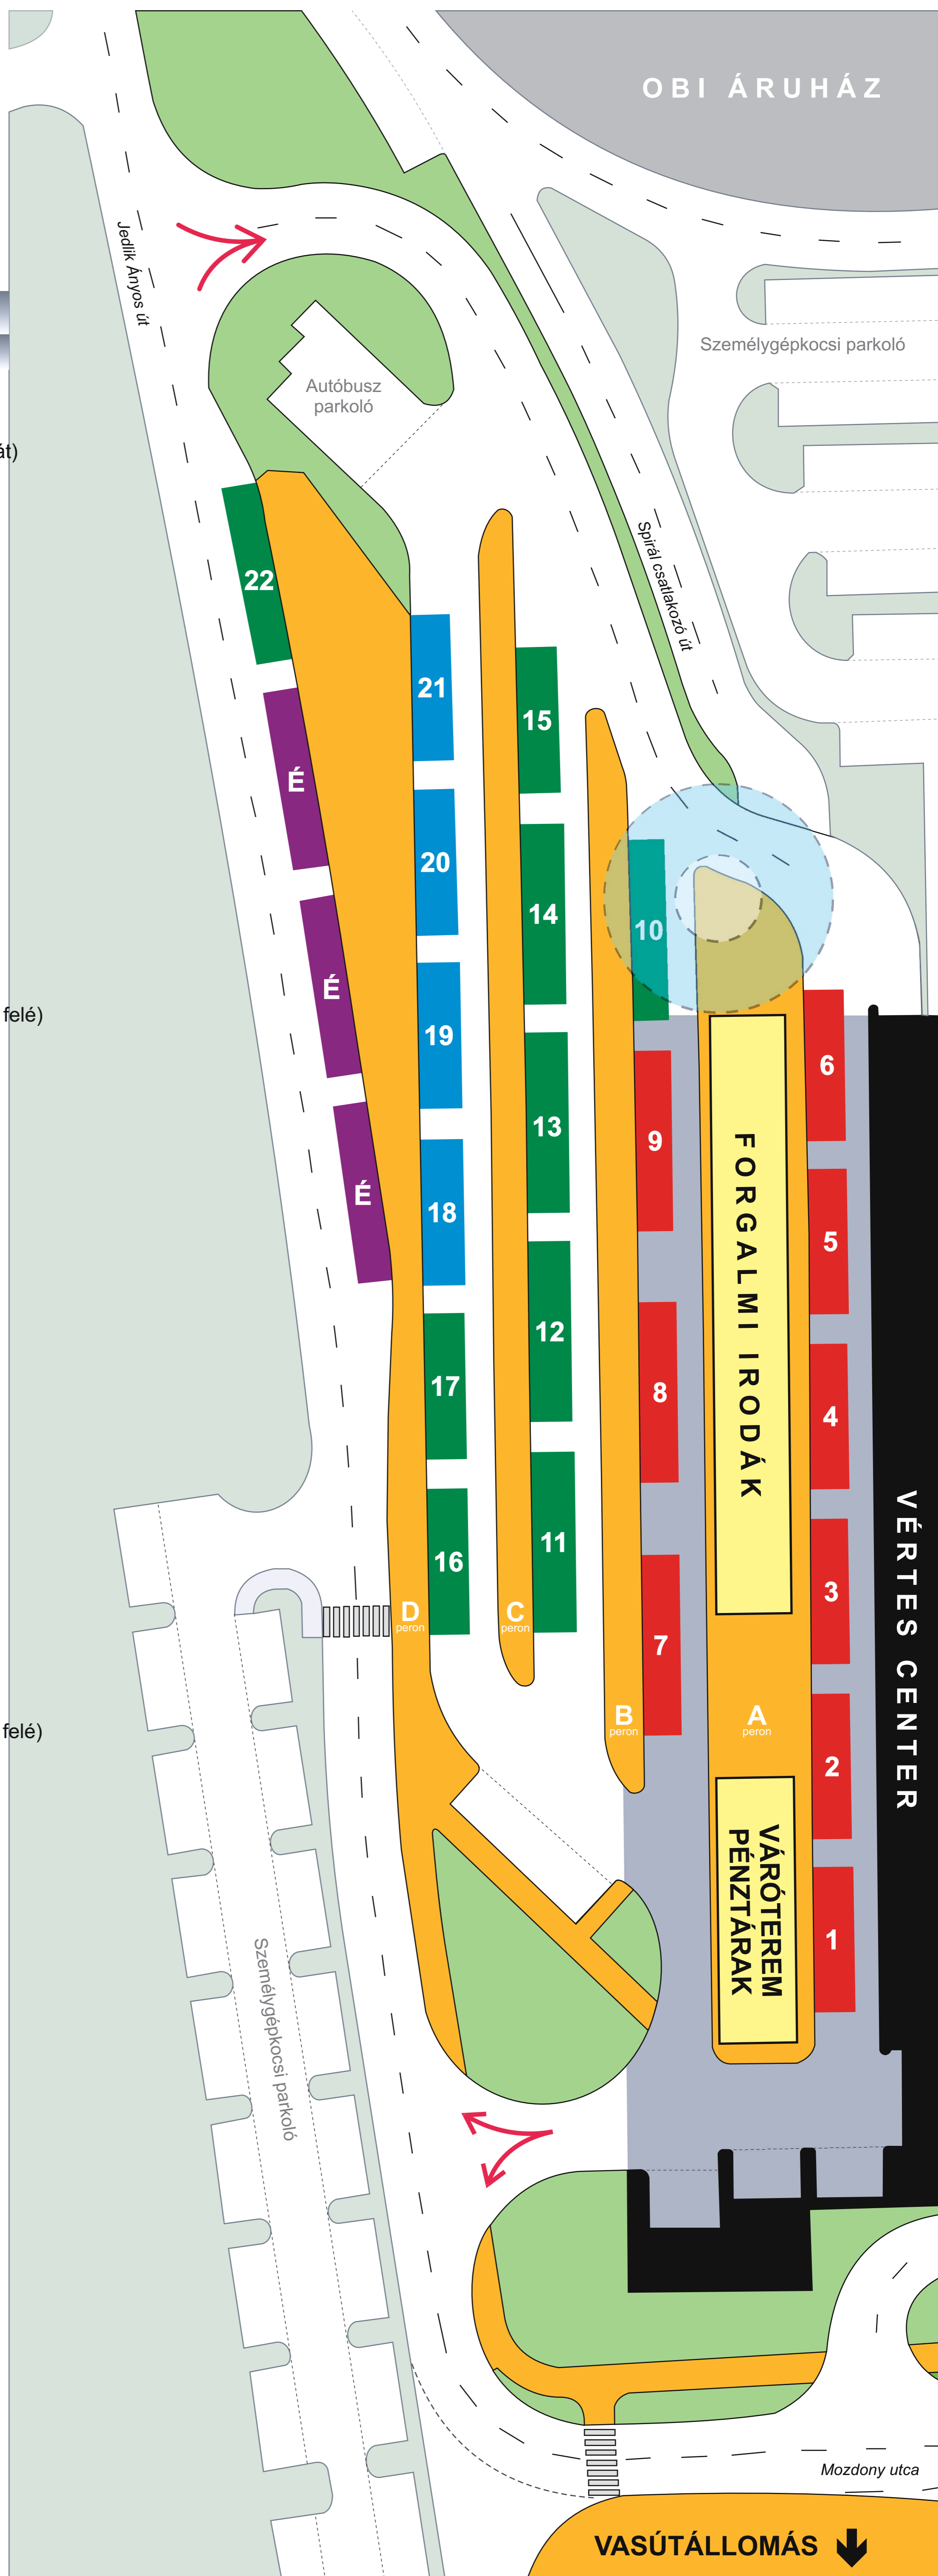

TATABÁNYA autóbuszállomás alaprajza

(Vértess Center)

Távolsági és helyközi járatok indulnak

Kocsiállás Hova

1	Budapest
2	Ajka Dunaújváros Hévíz Mór Pápa Pécs Szeged Székesfehérvár Veszprém
3	Ács Esztergom (Bajnán át) Bük, gyógyfürdő Győr Hévíz (Balatonfüreden át) Kisbér (Győr) Komárom (fürdő) Szombathely (Győrön át)
4	Kisbér Szombathely (Pápán át) Várgesztes
5	Héreg Szomor Tarján Tardos Vértesszalma Zsámbék
6	Bicske Óbarok Szár Szárliget Újbarok
7	Komárom Tata
8	Esztergom (Tatán át)
9	Oroszlány

Helyi járatok indulnak

Kocsiállás Hova

10	Tata (Ipari Parkon át) Oroszlány (Ipari Parkon át) 13-as járat 15-ös járat
11	1-es járat 1F járat 17F járat
12	5-ös járat 25-ös járat
13	9-es járat 23-as járat
14	14-es járat 21-es járat
15	11-es járat (Omega Park felé) 26-os járat
16	3-as járat 32-es járat
17	6-os járat 16-os járat
18	Parkoló állás
19	Parkoló állás
20	Parkoló állás
21	Parkoló állás
22	11-es járat (Szánatórium felé) 26B járat 31-es járat 33-as járat

- É Érkező állás
- É Érkező állás
- É Érkező állás

Vértess Volán Zrt.

Tatabánya, Csaba u. 19. telefon: 06-34/ 515-200
Menetrendi információ: 06-34/ 513-620 www.vertessvolan.hu
Közönségszolgálat: 06-80/ 415-259 szolg@vertessvolan.hu